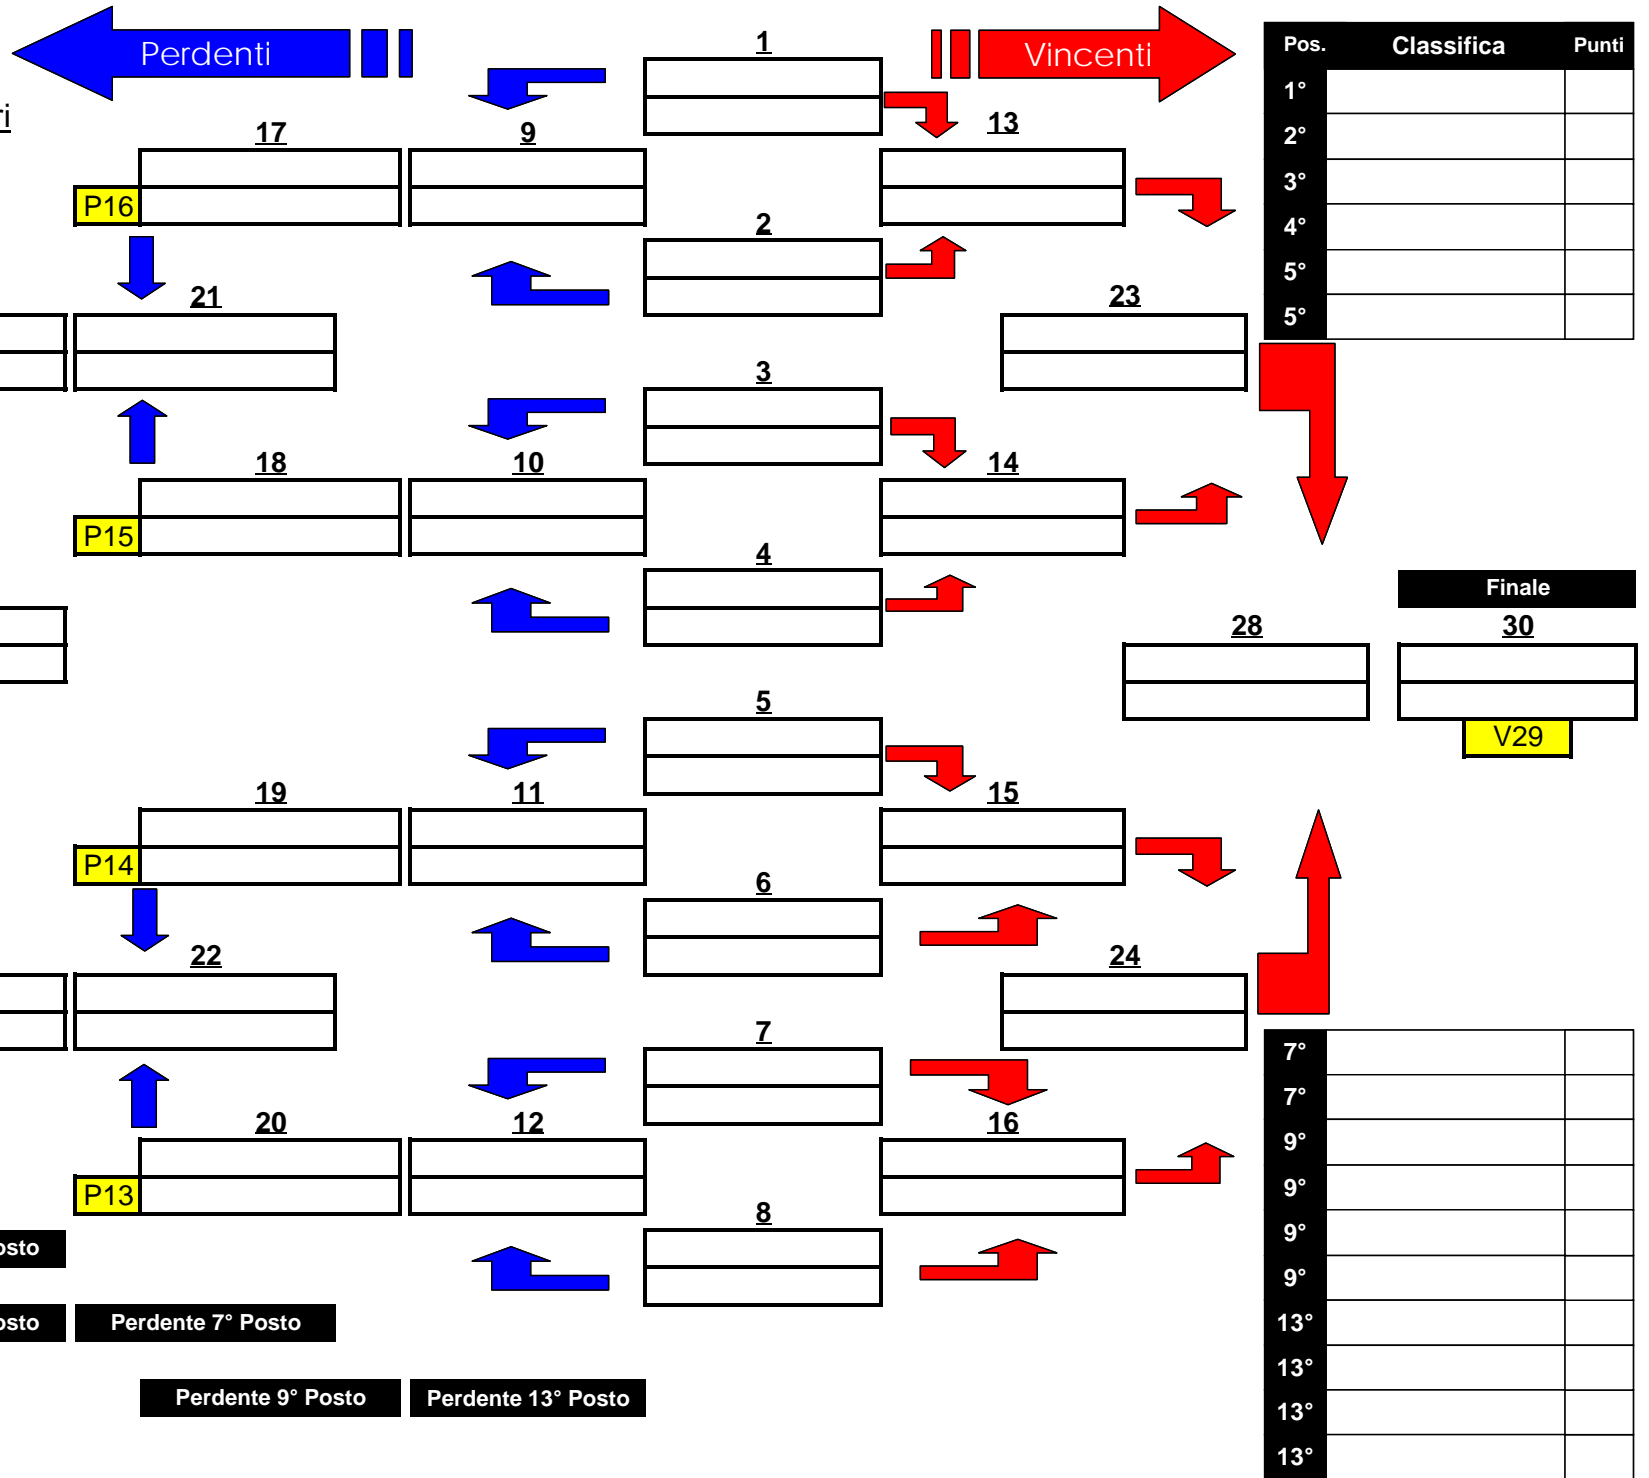

Tabellone Gara da 16 Giocatori

Pos.	Classifica	Punti
1°		
2°		
3°		
4°		
5°		
5°		

Finale	
30	
V29	

7°		
7°		
9°		
9°		
9°		
9°		
13°		
13°		
13°		
13°		

Perdente 3° Posto    Perdente 4° Posto

Perdente 5° Posto    Perdente 7° Posto

Perdente 9° Posto    Perdente 13° Posto